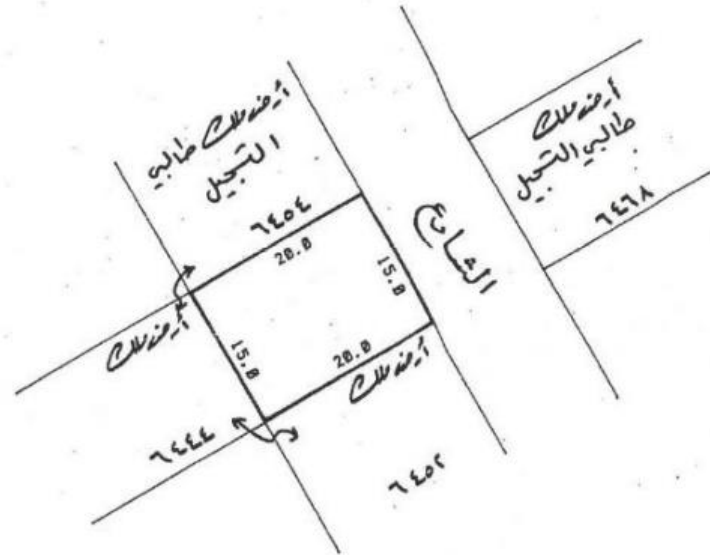

خريطة إيجار

موضحاً موقعها ومساحتها وحدودها باللون الأحمر

الشان

المساحة الأمتار المربعة

300.0

مقياس الرسم: 1/500