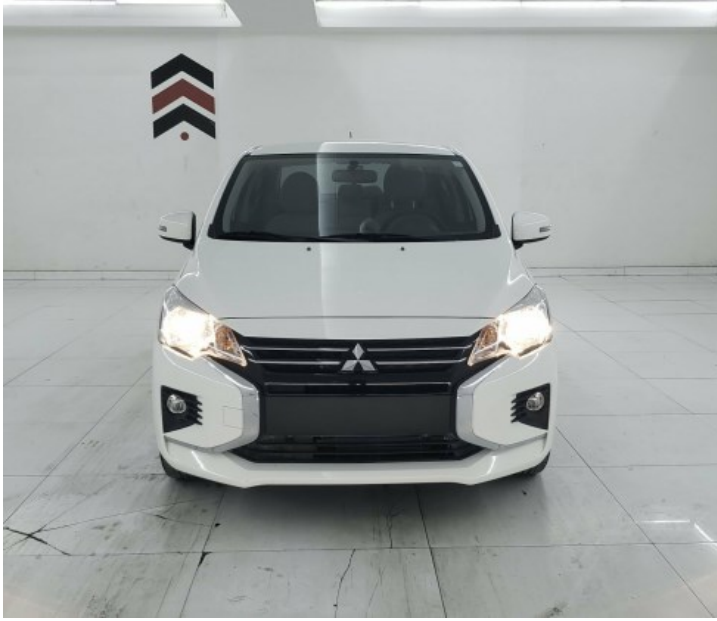

TEST CERTIFICATE

Site Number	840-Emirates Auctions	Transaction Date	23 Sep 2022, 09:19:09
Transaction Number	10472577 (CC10006)	Queue Number	594775

Chassis Number	MMDAFT6J6NH005122
Engine Number	
Vehicle Class	Car
Manufacturer	Mitsubishi
Model	Attrage
Model Year	2022
Color	White
Mileage	11844 Km
Fuel Type	Petrol
No. Of Cylinders	3
Specification	GCC Specification

DEFECT	REMARKS	
01 Body		جسم المركبة
01.A Paint	BODY MINOR DENT ,SCRATCHES,	الصبغ
01.B Rusty	UNDER BODY PARTS GETTING RUSTY	صدأ
02 Transmission Condition		الجير
02.A Road Test	NOT CHECK	فحص علي الطريق
02.B Visual Gear Box Condition	OK	حالة الجير النظري
03 Interior Condition		الحاله الداخليه
03.A AC Condition	OK	المكيف
04 Tires and Rims Condition		الاطارات
04.A Front Tyre	BOTH SIDE 2022	الاطار الامامي
04.B Rear Tyre	BOTH SIDE 2022	الاطار الخلفي
05 Chassis Condition		الشاسي
05.A Chassis	OK	الشاسيه
06 Engine Condition		المحرك
06.A Visual Engine Condition	OK	حالة المحرك النظري