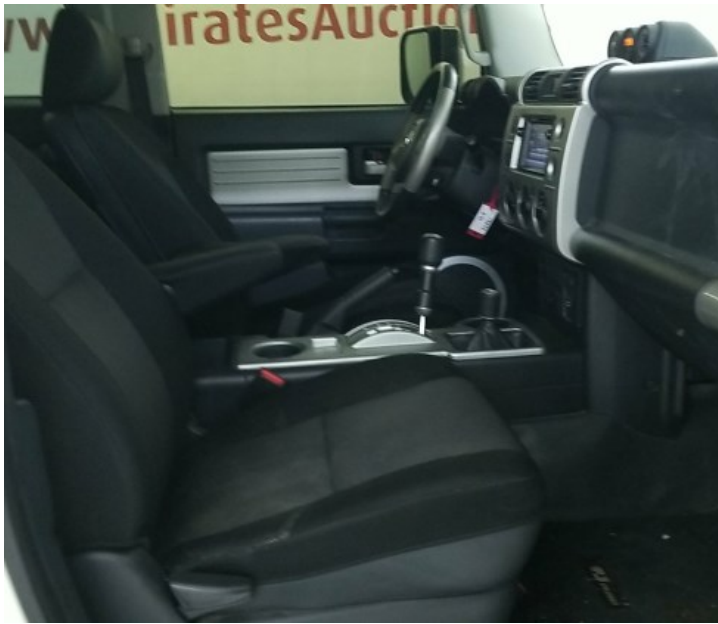

TEST CERTIFICATE

Site Number	840-Emirates Auctions	Transaction Date	27 Dec 2021, 18:07:08
Transaction Number	90282606 (CC10006)	Queue Number	312309

Chassis Number	JTEBU11F6FK214649
Engine Number	
Vehicle Class	Car
Manufacturer	Toyota
Model	FJ Cruiser
Model Year	2015
Color	White
Mileage	294264 Km
Fuel Type	Petrol
No. Of Cylinders	6
Specification	GCC Specification

DEFECT	REMARKS	
01 Body		جسم المركبة
01.A Paint	MINOR DENTS & SCRATCHES ON BODY	الصبغ
01.B Roof	PORTION RUSTY	السقف
01.C Rusty	UNDER BODY PARTS, SUSPENSION , CHASSIS FRAME GETTING RUSTY	صدأ
02 Lights		الاضاءة
02.A Head Light	OK	الاضاءة الرئيسية
02.B Tail Light	OK	الانارة
03 Wipers and Arms		المساحات
03.A Wiper Arm &Blade	WORN OUT	ازرع المساحات والشفرات
04 Tires and Rims Condition		الاطارات
04.A Front Tyre	BOTH SIDE 2020	الاطار الامامي
04.B Rear Tyre	BOTH SIDE 2020	الاطار الخلفي
05 Interior Condition		الحالة الداخليه
05.A AC Condition	OK	المكيف
05.B Mirror	OK	المرايا

DEFECT	REMARKS	
06 Seats Condition		المقاعد
06.A Seat Condition	OK	حالة المقاعد
07 Chassis Condition		الشاسي
07.A Chassis	CHASSIS FRAME RUSTY & RIGHT SIDE MIDDLE, BODY MOUNT WEAK	الشاسيه
08 Engine Condition		المحرك
08.A Engine Condition	OK	حالة المحرك
09 Transmission Condition		الجير
09.A Road Test	NOT CHECK	فحص علي الطريق
09.B Gear Box	OK	الجير
10 Suspension System		ممتص الصدمات
10.A Arms	FRONT BOTH SIDE LOWER ARMS & REAR CONTROL ARMS BUSHES CRACKED	ازرع