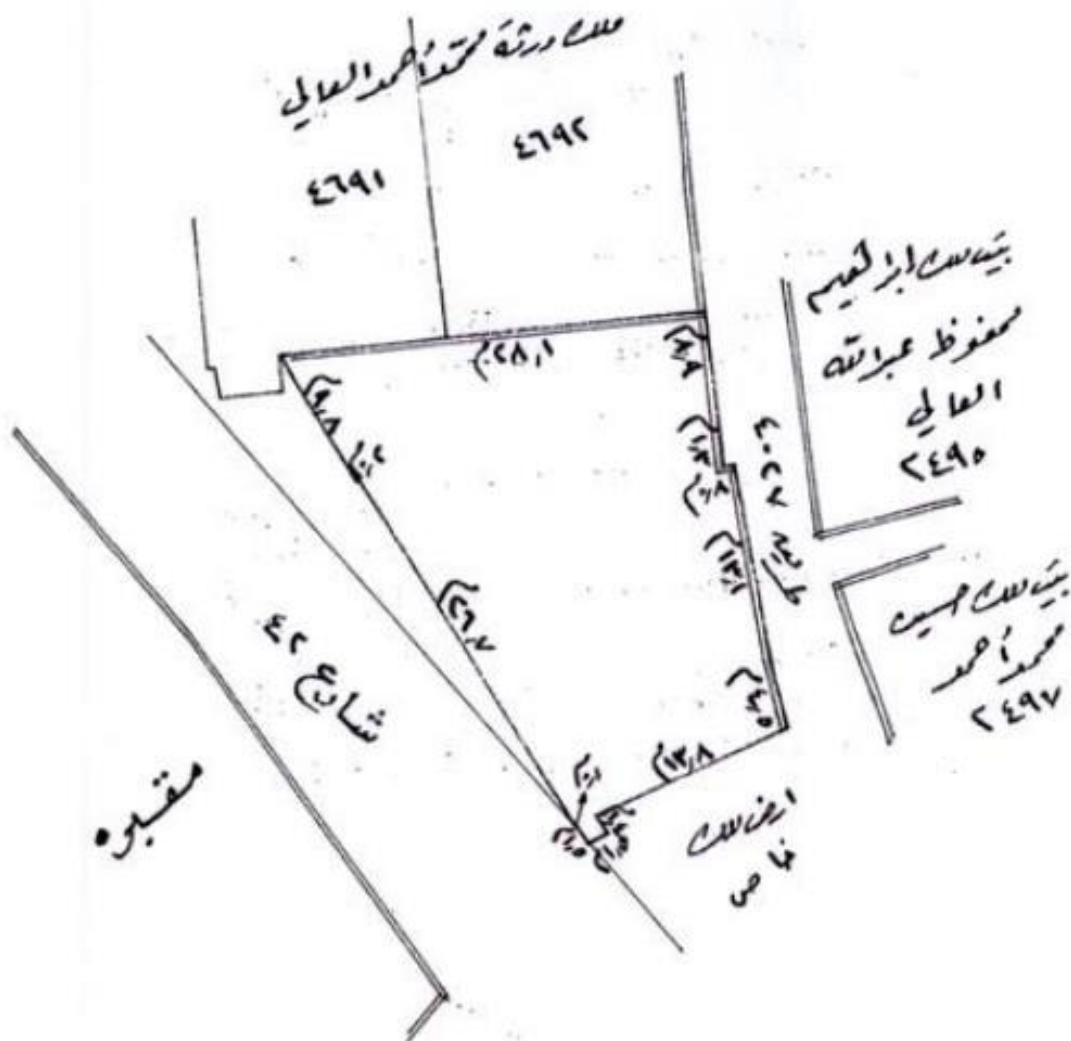

خريطة العقيدة

موضحة موقعا وتساحتها وحدها باللون الأحمر

المساحة بالأمتار المربعة

رقم الملف: 9405364

664

مقياس الرسم: 1/500