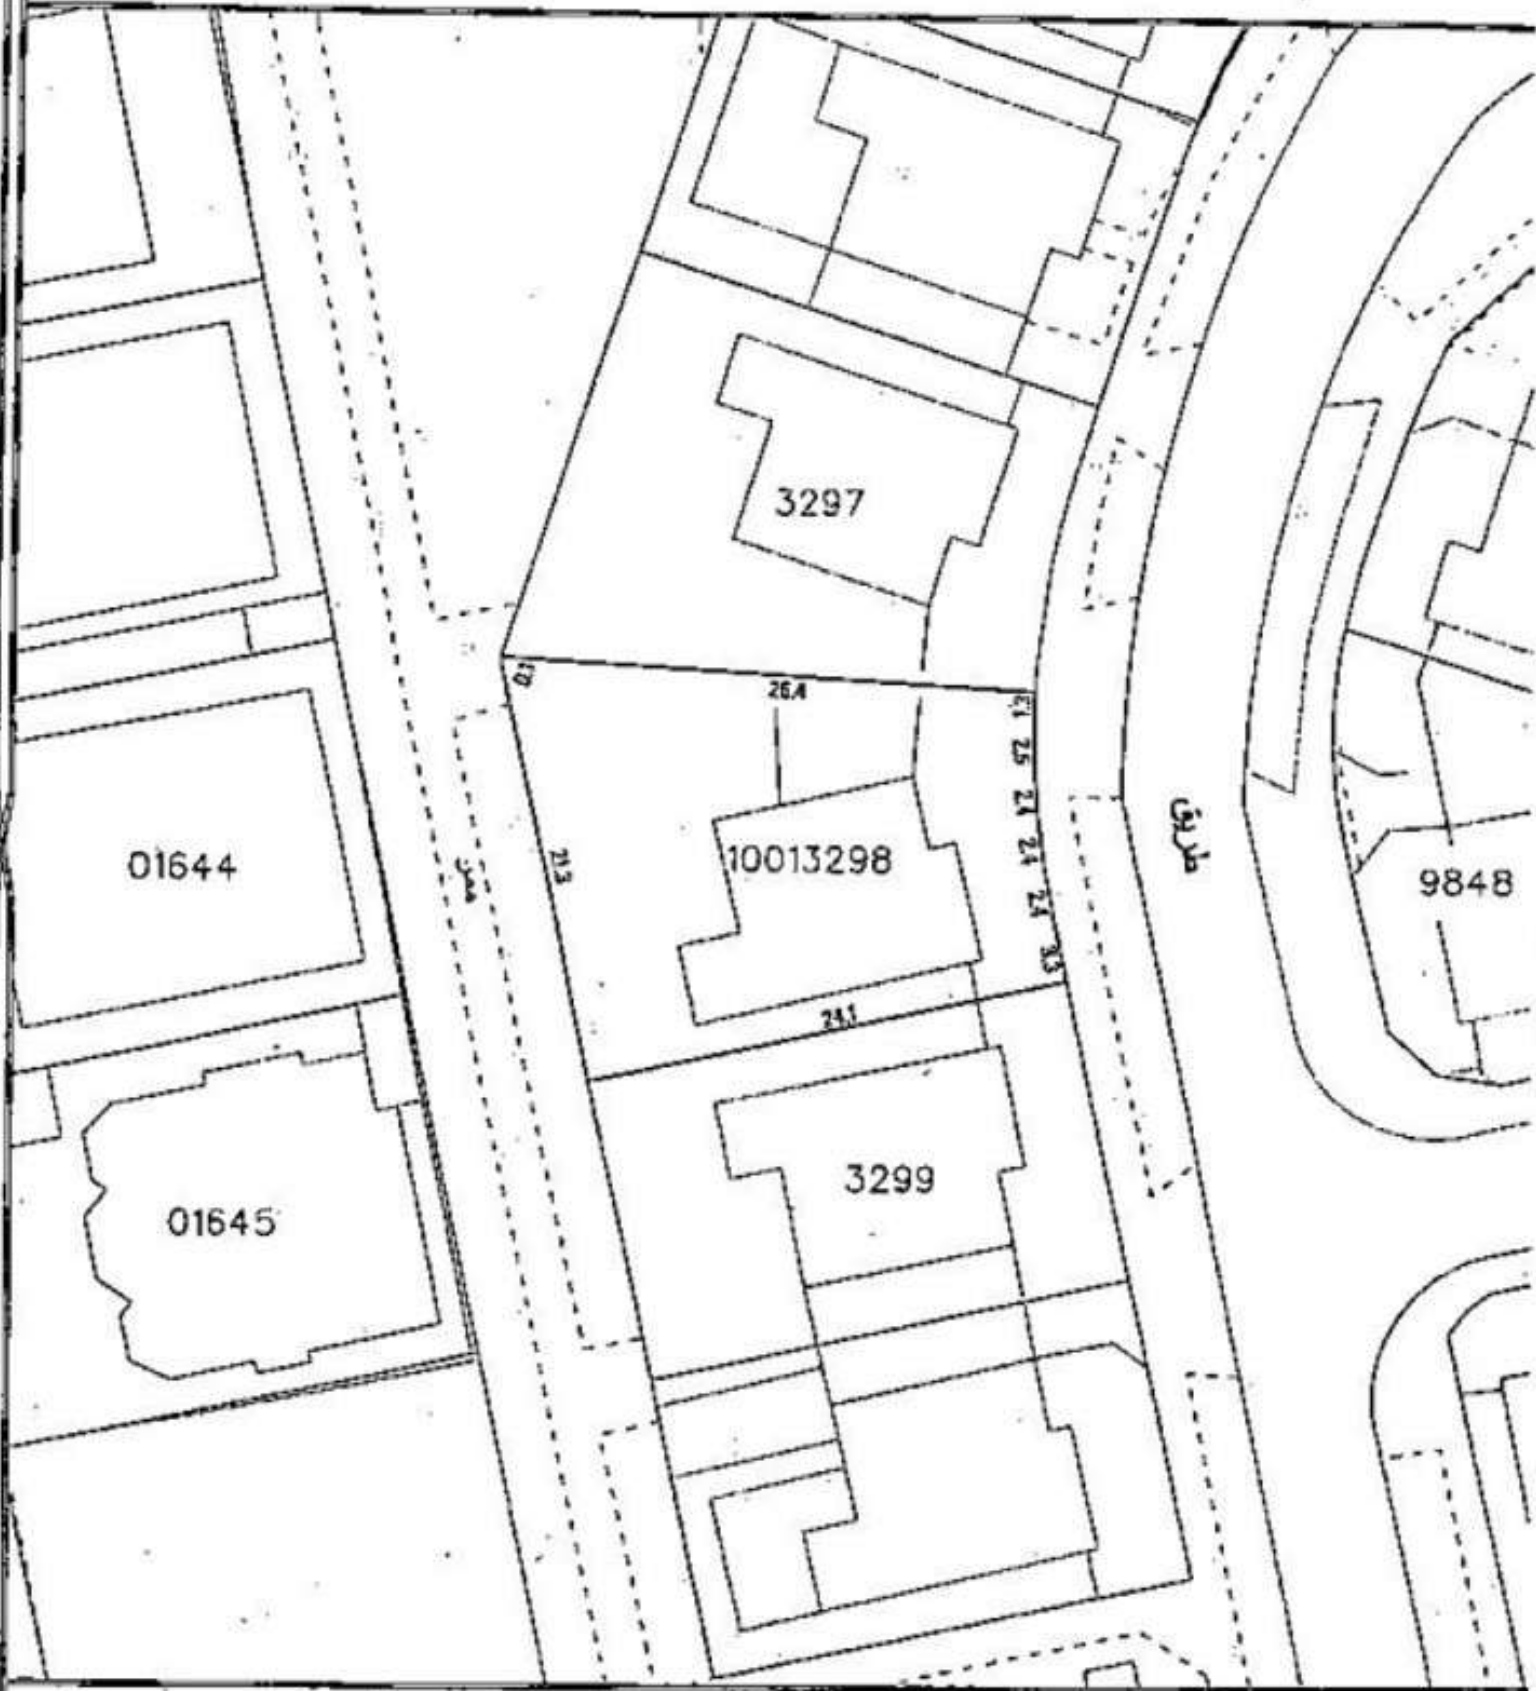

رقم الوثيقة: ١٤٦٨٩٠

خريطة العقار

موضحة حدوده باللون الاحمر وأبعاده بالأمتار

المساحة بالأمتار المربعة

446

مقياس الرسم: 1:400

رئيس جهاز المساحة والتسجيل العقاري

الشمال

الموقع العام

خريطة الموقع

مقياس الرسم : 10000 : 1

رقم العقار : 10013298

المنطقة : مدينة حمد

نوع العقار : بيت

رقم المقطعة : 200411639

رقم المعاملة : 200701917

رقم الخريطة : 07423D

مدير عام المساحة

يشهد جهاز المساحة والتسجيل العقاري بأن خريطة
العقار الموضحة بالصفحة المقابلة والمحددة باللون
الأحمر هي الصحيحة والمهتمة في هذه الوثيقة.