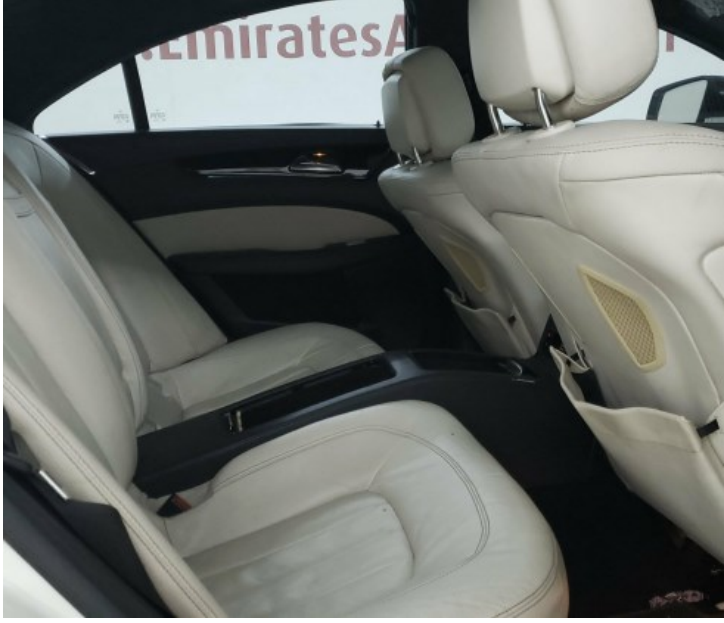

TEST CERTIFICATE

Site Number	840-Emirates Auctions	Transaction Date	21 Feb 2023, 16:18:48
Transaction Number	11080234 (CC10008)	Queue Number	677831

Chassis Number	WDDLJ7DB0CA023149
Engine Number	
Vehicle Class	Car
Manufacturer	Mercedes
Model	CLS 550
Model Year	2012
Color	White
Mileage	101494 Km
Fuel Type	Petrol
No. Of Cylinders	8
Specification	GCC Specification

DEFECT	REMARKS	
01 Chassis Condition		الشاسي
01.A Chassis	CHECKED VISIBLE AREA OK	الشاسيه
02 Transmission Condition		الجير
02.A Visual Gear Box Condition	MINOR JERKING	حالة الجير النظرى
02.B Road Test	NOT CHECK	فحص علي الطريق
03 Interior Condition		الحاله الداخليه
03.A Other	REAR CENTER CONSOLE BOX LEATHER LOOSE	اخرى
03.B Steering Wheel and control buttons	WORN OUT	عجلة القيادة وازرار التحكم
03.C AC Condition	OK & REAR GRILL DAMAGED	المكيف
03.D Odometer reading	ROLLBACK	قراءة عداد المسافات
04 Body		جسم المركبة
04.A Doors	LEFT SIDE BOTH REPAINTED,PORTION REPAIRED & REAR RIGHT SIDE PORTION REPAINTED	أبواب
04.B Paint	BODY PORTION REPAINTED,PORTION REPAIRED,MINOR DENT,SCRATCHES	الصبغ
04.C Windshield	FRONT SPOT CRACKED	زجاج