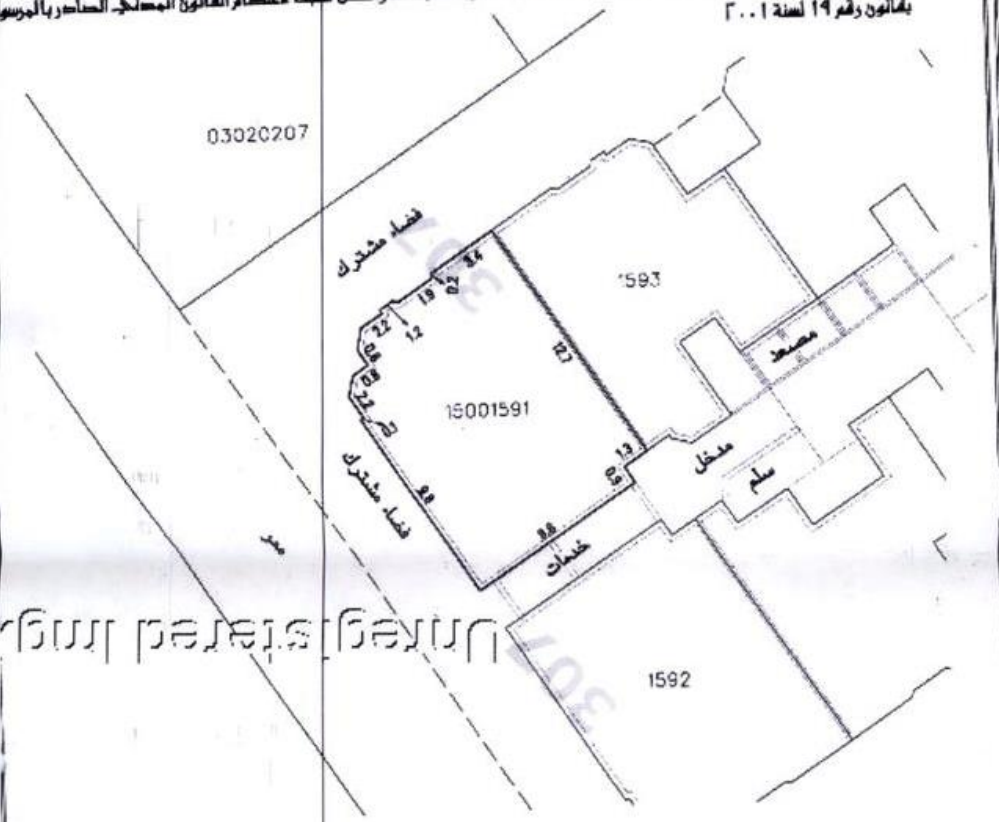

موضحاً موقعها ومساحتها وحدودها باللون الأحمر

ملحظة: الوحدة العقارية الموضحة بهذه الخارطة تخضع لنظام ملكية الطبقات. والنطق طبقاً أحكام القانون المعدل الصادر بالمرسوم بقانون رقم 19 لسنة 2001

البيانات الفنية للمبنى

رقم الملف	200902676	رقم المبنى	322	رقم الوحدة العقارية	15001591
رقم المقسمة	20095251	رقم الشارع	1910	نوع الوحدة العقارية	شقة 91
رقم الخريطة	05514B	رقم المجمع	319	عدد طوابق المبنى	15
رقم المخطط	76	الموقع	الحررة	رقم الطابق	9

المساحة بالأمطار الموجهة

132

مقياس الرسم : 1:250