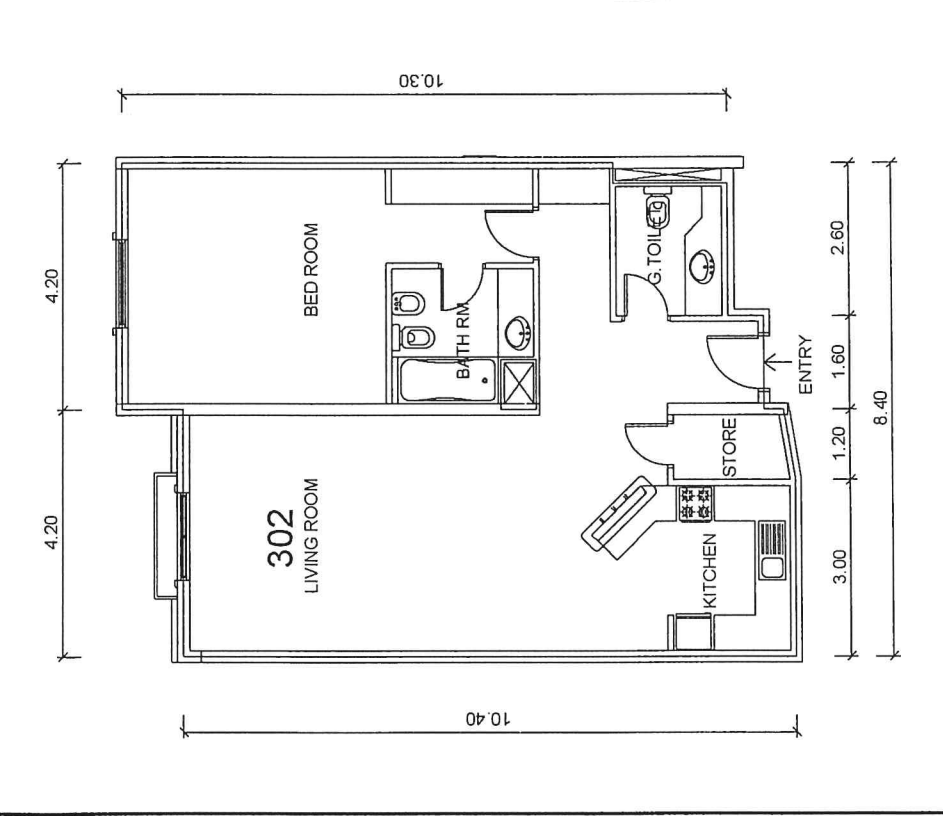

حكومة دبي
GOVERNMENT OF DUBAI
Land Department
حكومة دبي
Land Department

رقم القطعة: ٣٣ (591-0)
القطعة: جبل علي الأولى (٥٩١)
BLOCK: JABAL ALI FIRST (591)
TOTAL AREA: 1383/67 SQ.M. (14893/70 SQ.FT.)
مجموع المساحة: 1383/67 متر مربع (14893/70 قدم مربع)
SITE PLAN: DATED:
SUBDIVIDED FROM: P.96 (591-) Jebel Ali First
PLOT REFERENCE: DATED:

UNIT SITE PLAN

MAP REF. NO. : 210551/2019

وثيقة معتمدة إلكترونياً
CERTIFIED Electronically

موقع الوحدة في المبنى

THIRD FLOOR
SCALE: N.T.S

بيانات الوحدة	
مالك الوحدة رقم	
رقم الوحدة: مساحة الوحدة: مساحة البلكونة: المساحة الكلية: المرافق العامة:	٣٠٢ (شقة سكنية) 90/- SQ.M.(968/75 SQ.FT.) 90/- SQ.M.(968/75 SQ.FT.) 90/- SQ.M.(968/75 SQ.FT.) PARKING ALLOCATION BAY: