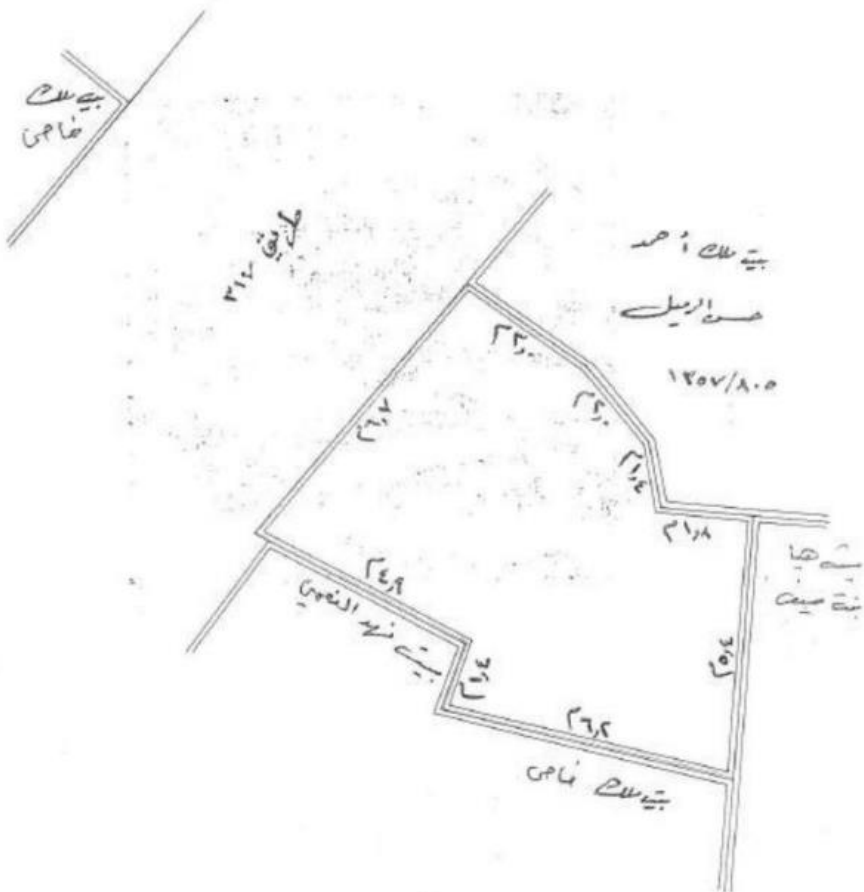

خريطة العقار

موضحاً موقعها ومساحتها وحدودها باللون الأحمر

الشارع

المساحة الأمتار المربعة

٥٥,٨

مقياس الرسم: ١:١٠٠