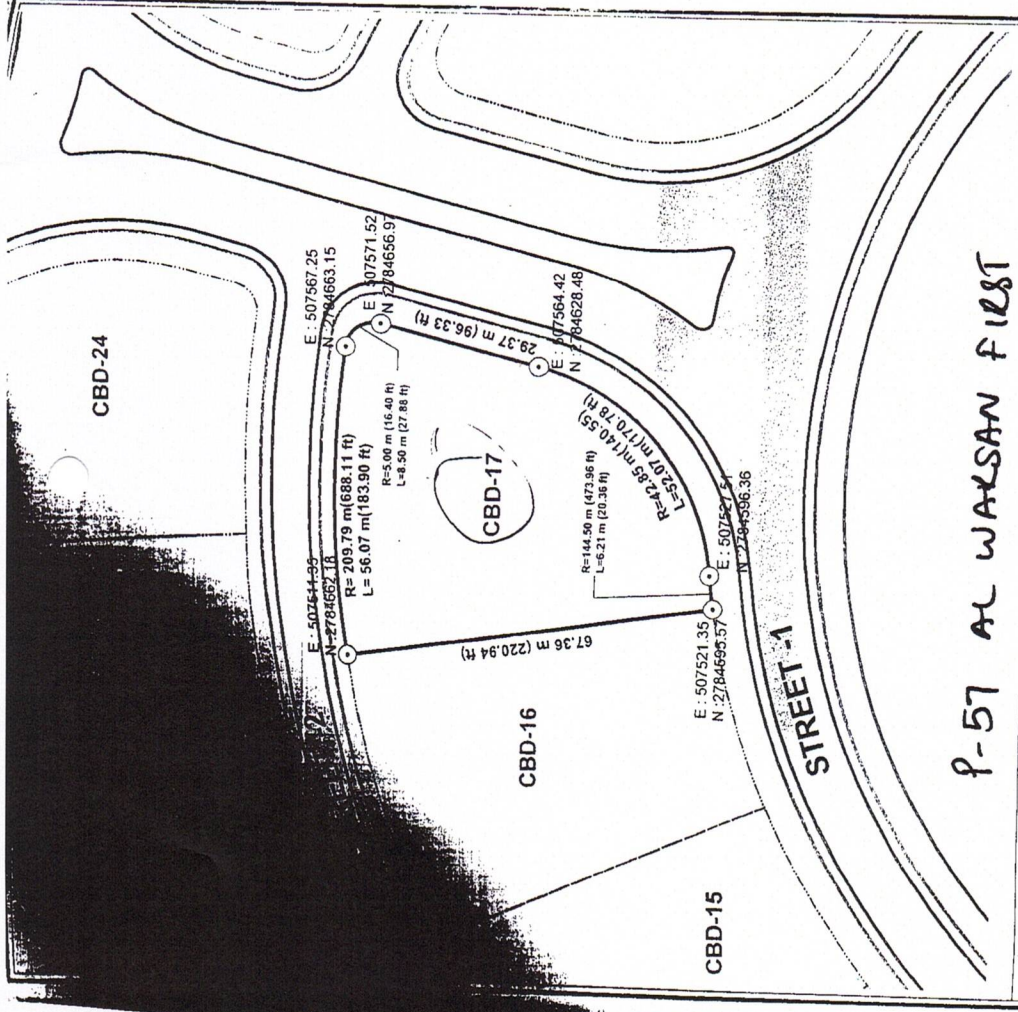

General Location

الموقع العام

حدد موقع الأرض
Plot location Ce:

NAKHEEL

INTERNATIONAL CITY

Site layout
For Owner's Use Only
مخطط الموقع
مستعمل فقط
لصاحب المشروع
Managing Director/Projects
مدير مشاريع

REMARKS

التعليقات

تصنيف استعمال الأرض

OWNER OF TITLE		اسم المالك	Residential/Commercial
COMMUNITY	Al Warsan	المنطقة	الارتفاع
PARCEL ID	IC1-CBD-17	الرقم القطعة	المساحة
HEAD OF SECTION	Mufid Hamza mh	الملك	المساحة
PREPARED BY	Ferose	الرقم القطعة	المساحة
DATE	22-02-05	المساحة	المساحة
REV	0	المساحة	المساحة
CHECKED BY	Bassam Abu Salim	المساحة	المساحة
NAKHEEL REF	Int city-CBD17	المساحة	المساحة
SCALE	1:1,000	المساحة	المساحة
LAND USE	Residential/Commercial	المساحة	المساحة
HEIGHT	Refer to the Guidelines	المساحة	المساحة
PARKING	Customer Services	المساحة	المساحة
REMARKS	Draft	المساحة	المساحة
REFER TO	Refer to the Guidelines	المساحة	المساحة