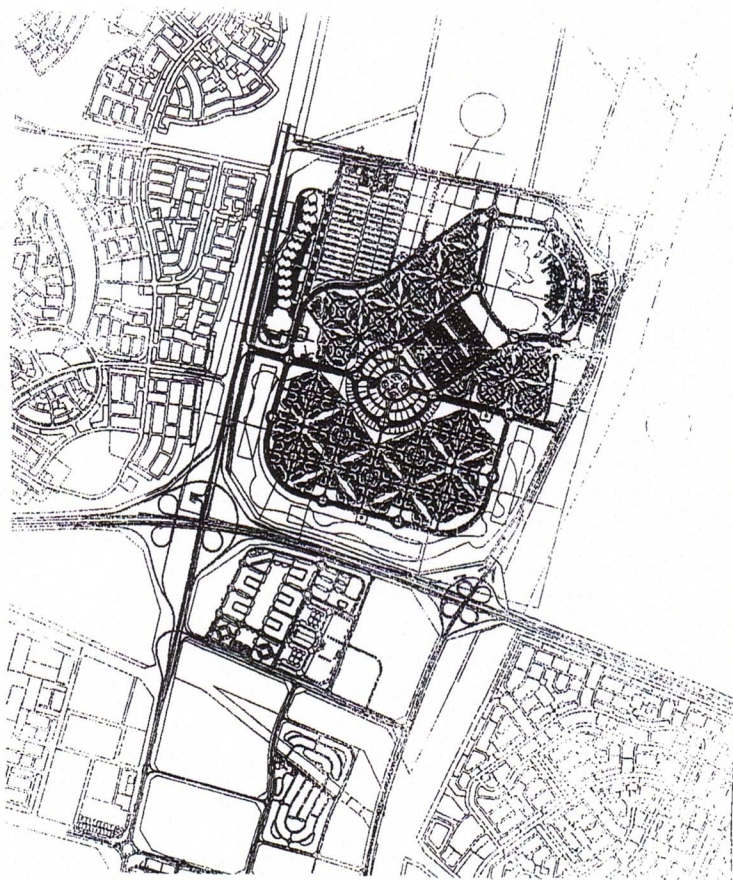

General Location

الموقع العام

حدد موقع الأرض
Plot location Ce:

NAKHEEL

INTERNATIONAL CITY

Site layout
For Owner's Use Only
مخطط الموقع
مستعمل فقط
لصاحب المشروع
Managing Director/Projects
مدير مشاريع

REMARKS

التعليقات

تصنيف استعمال الأرض

OWNER OF TITLE		اسم المالك	Residential/Commercial
COMMUNITY	Al Warsan	المنطقة	الارتفاع
PARCEL ID	IC1-CBD-17	الرقم القطعة	المساحة
HEAD OF SECTION	Mufid Hamza mh	الملك	المساحة
PREPARED BY	Ferose	الرقم القطعة	المساحة
DATE	22-02-05	المساحة	المساحة
REV	0	المساحة	المساحة
CHECKED BY	Bassam Abu Salim	المساحة	المساحة
NAKHEEL REF	Int city-CBD17	المساحة	المساحة
SCALE	1:1,000	المساحة	المساحة
LAND USE	Residential/Commercial	المساحة	المساحة
HEIGHT	Refer to the Guidelines	المساحة	المساحة
PARKING	Customer Services	المساحة	المساحة
REMARKS	Draft	المساحة	المساحة
REFER TO	Refer to the Guidelines	المساحة	المساحة