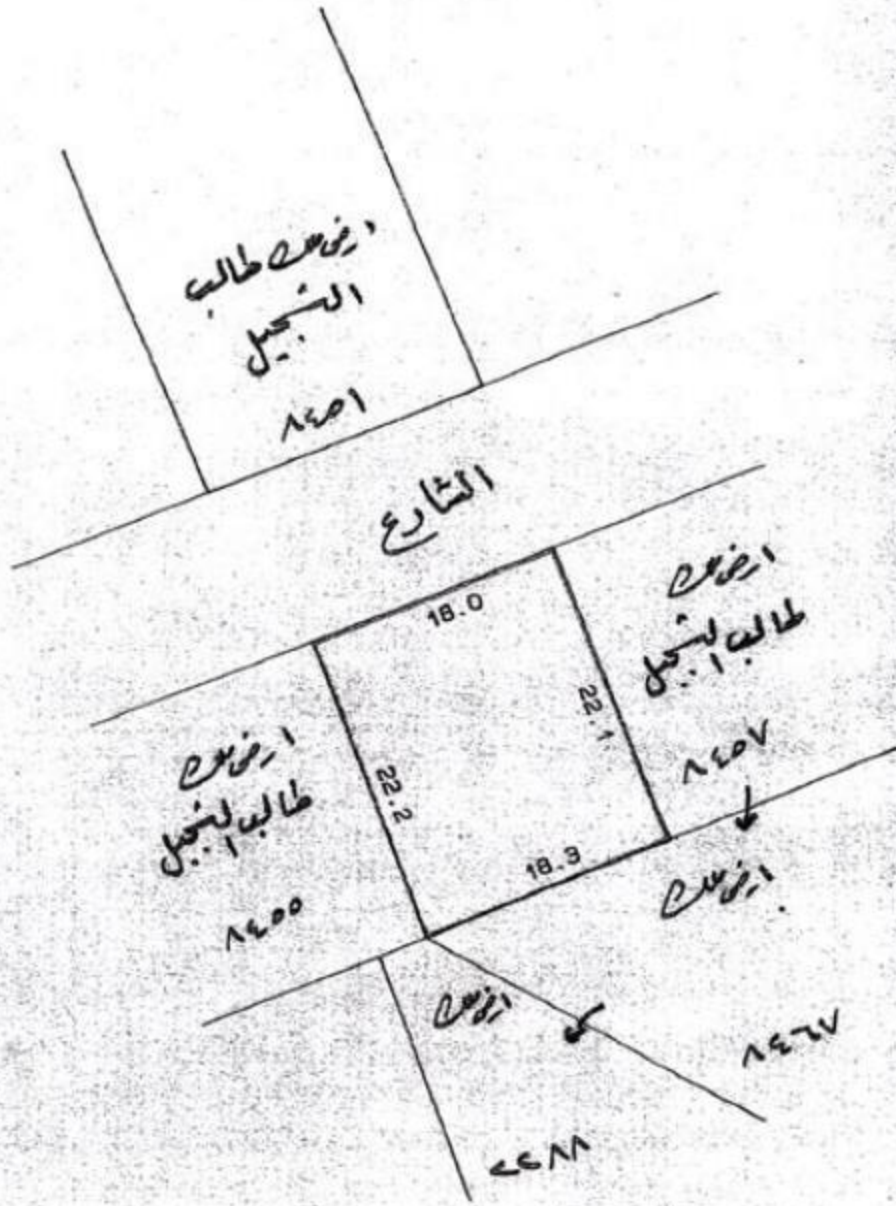

جرح طبيبا لجنيل

مَوْجِبًا مَوْقِعًا وَمَسَاحَتَهَا وَحُدُودَهَا بِالْقَنْ أَلْأَمْر

الشمس

المساحة بالأمتار المربعة

402

رقم الملف: 9201672

الرم 1/ 500